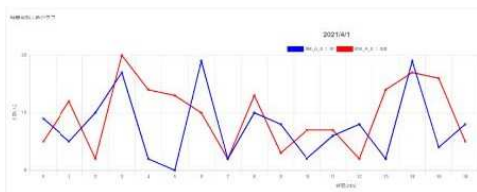

AI人数カウンター HEADCROSS

人手をかけずに
入退店や通行人数をカウント
可視化します

人数管理

AIが常に人数をカウント。
頭部を検知しカウントするため、体が重なった密集状態でも高い精度
をご提供できます。

新型コロナウイルス感染症対策として収容人数を制限したいときや
マーケティング戦略の指標として時間帯別に入退店人数を計測したい
などにも活用できます。

カウント人数をリアルタイム
で確認することができます。

過去100日間のカウント人数
を確認可能！CSV形式で出力
することができます。

映像エッジAIプラットフォーム 「AI BOX」を活用

通行量調査

記録されたデータは、地域の今後の
事業展開や店舗物件の立地選択など
に活用できます。

※夜間の屋外など暗所では良好な検出結果を得られない
場合がございます。

お気軽にお問い合わせください
<http://www.kokusai-tec.co.jp>

KTEC

株式
会社