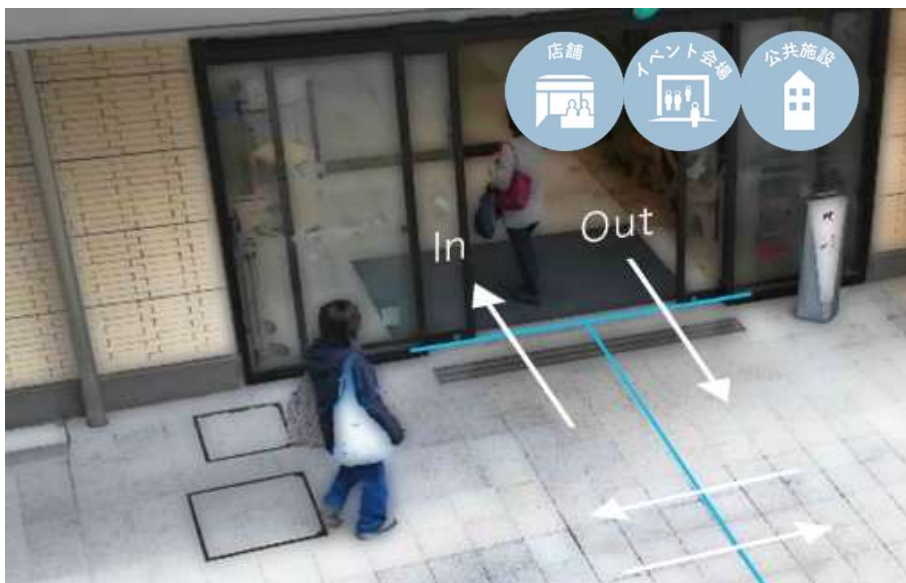

AI人数カウンター HEADCROSS

人手をかけずに
入退店や通行人数をカウント
可視化します

人数管理

AIが常に人数をカウント。
頭部を検知しカウントするため、体が重なった密集状態でも高い精度
をご提供できます。

新型コロナウイルス感染症対策として収容人数を制限したいときや
マーケティング戦略の指標として時間帯別に入退店人数を計測したい
などにも活用できます。

カウント人数をリアルタイム
で確認することができます。

過去100日間のカウント人数
を確認可能！CSV形式で出力
することができます。

映像エッジAIプラットフォーム 「AI BOX」を活用

通行量調査

記録されたデータは、地域の今後の
事業展開や店舗物件の立地選択など
に活用できます。

※夜間の屋外など暗所では良好な検出結果を得られない
場合がございます。

お気軽にお問い合わせください
<http://www.kokusai-tec.co.jp>

KTEC

株式
会社