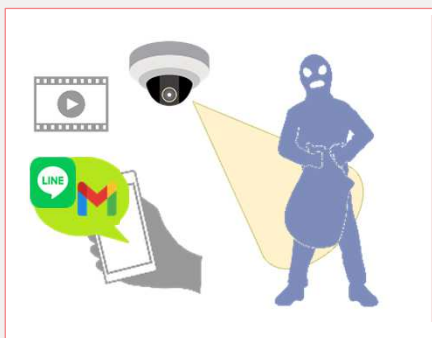

◆◇◆◇ 指定した領域に入ったことを検知します ◆◇◆◇

EDGE AI
video
KTEC

映像エッジ
AIプラットフォーム
「AI BOX」を活用

禁止エリア への 侵入検知

安全管理やセキュリティ面で
入ったことを通知することはもちろん、
知るなどアイデア次第で様々な使いみちがあります。

禁止された領域に人が
お客様の到着を自動的に

■ アプリの機能

領域に人が入ること

カメラの視野上に描いた枠に人が入ったことを検知します。

LINE通知
メール通知

表示灯
(SNMP通信)

様々な通知

遠隔で知りたいときはLINEやメールで。SNMP TRAPを受信して動作する機器との連携もできます。

統計データ
映像

データをダウンロードできます

複数のAI BOXからのデータを可視化したり、まとめてダウンロードしたりするためのWebを提供します。

■ 導入の効果

通知と映像記録をします

侵入を検知するとLINEやメールに通知をし、同時に映像を録画できます。

現場で通知します

SNMP TRAPを受信して動作する機器との連携もできます。

来たことがわかります

商品棚や商品展示物の前に検知領域を設定して、お客様の来訪を通知・記録することができます。

お気軽にお問い合わせください
<http://www.kokusai-tec.co.jp>