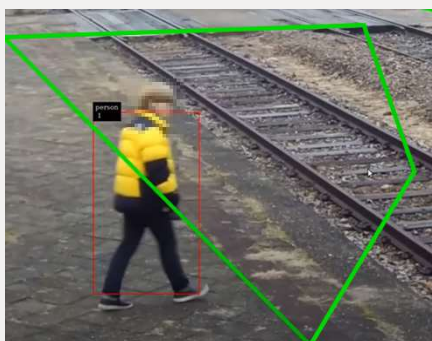

◆◇◆◇ 指定した領域に入ったことを検知します ◆◇◆◇

EDGE AI
video
KTEC

映像エッジ
AIプラットフォーム
「AI BOX」を活用

禁止エリア への 侵入検知

安全管理やセキュリティ面で
入ったことを通知することはもちろん、
知るなどアイデア次第で様々な使いみちがあります。

禁止された領域に人が
お客様の到着を自動的に

■ アプリの機能

領域に人が入ること

カメラの視野上に描いた枠に人が入ったことを検知します。

LINE通知
メール通知

表示灯
(SNMP通信)

様々な通知

遠隔で知りたいときはLINEやメールで。SNMP TRAPを受信して動作する機器との連携もできます。

統計データ
映像

データをダウンロードできます

複数のAI BOXからのデータを可視化したり、まとめてダウンロードしたりするためのWebを提供します。

■ 導入の効果

通知と映像記録をします

侵入を検知するとLINEやメールに通知をし、同時に映像を録画できます。

現場で通知します

SNMP TRAPを受信して動作する機器との連携もできます。

来たことがわかります

商品棚や商品展示物の前に検知領域を設定して、お客様の来訪を通知・記録することができます。

お気軽にお問い合わせください
<http://www.kokusai-tec.co.jp>