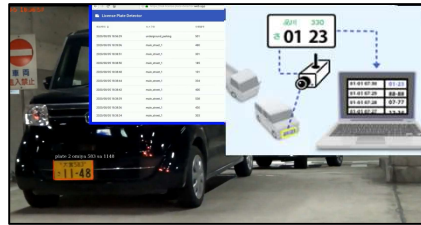

車両ナンバープレート検知 全国版

映像エッジAIプラットフォーム「AIBOX」を活用
車両ナンバー検知・管理システム

EDGE AI
Video
KTEC

正確な車両ナンバーの認識

秒間30~40回のリアルタイム認識
ナンバーを管理することが可能です

認識した情報をデータベース化

交通量調査や
工事現場車両の
通行管理にも
ご利用頂けます！

入・出庫時間、ナンバープレート、地域名、さらに
駐車時間までもデータベース化
履歴検索にてマーケティング等に活用できます！

アプリにて一定の車両を登録することにより、AIトリガー通知が発動！

乗り合わせ放置時などの不正駐車に

登録ナンバー車両を認識すると
メールやLINEでお知らせします
入庫すぐにスマートな案内が可能になり
イメージアップに貢献します！

要注意車両の来場に

要注意車両の来場をすぐに
メールやLINEでお知らせします
前もったスムーズな対応が
可能になります！

様々な用途に対応します。詳しくは営業スタッフまで…

お気軽にお問い合わせください
<http://www.kokusai-tec.co.jp>